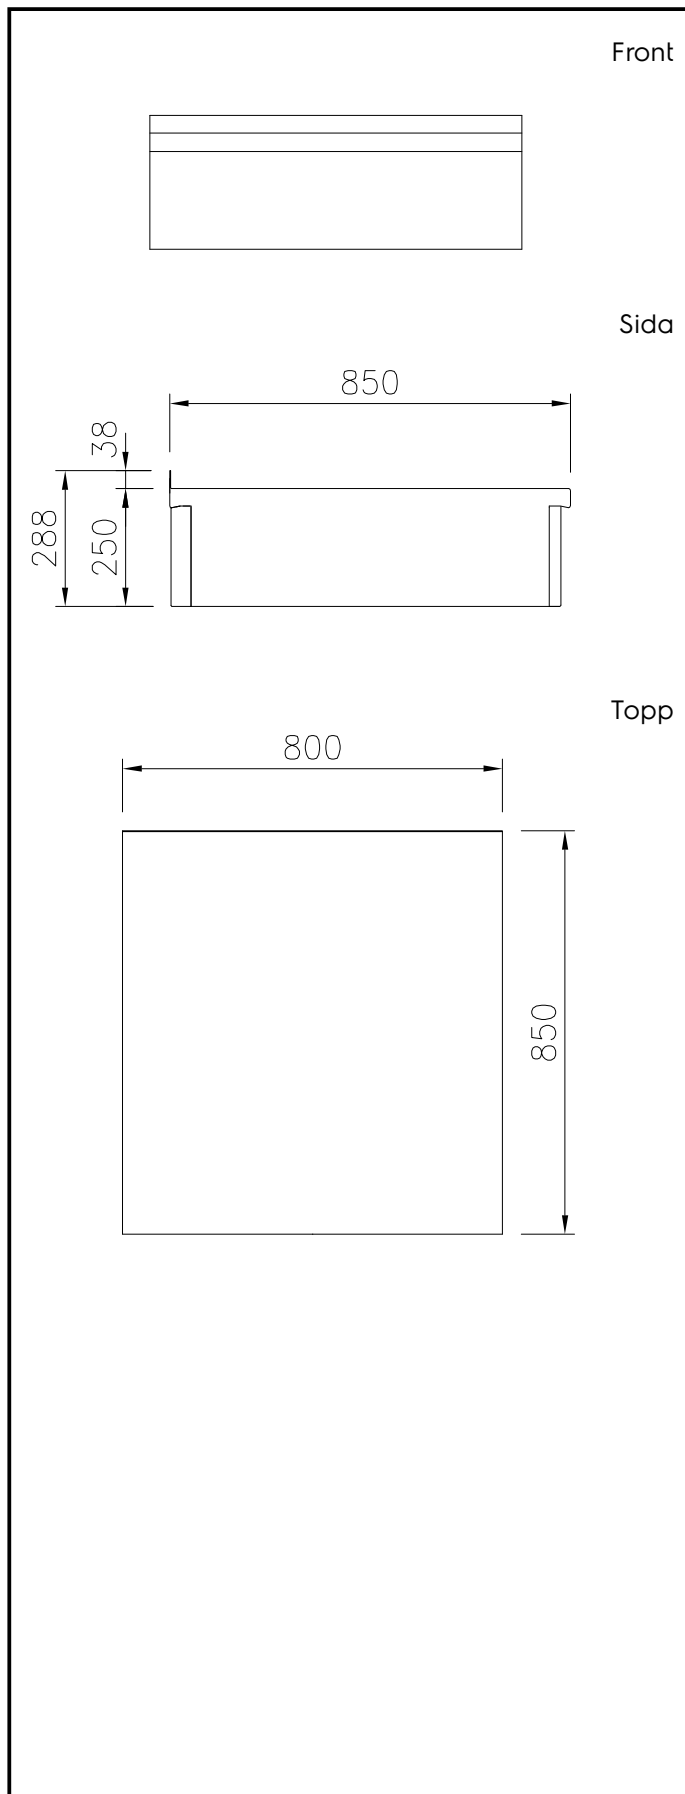

Kort specifikation

Pos.

Stängd enhet, 800 mm bred, tillverkad enligt DIN 18860_2 med 20 mm droppkant. Tillverkad i en robust ramkonstruktion i 2 mm och 3 mm i 1.4301 (AISI 304). 2 mm arbetsyta i 1.4301 (AISI 304). Släta arbetsytor som är enkla att rengöra. THERMODUL-anslutningssystem ger arbetsytor med minimala skarvar som gör att fett och smuts inte kan tränga ner mellan enheterna.

Övriga Tillbehör

- Kopplingsräls, TL85 med högbakkant PNC 912498
- Fronträcke, 800mm lång x 130 mm djup PNC 912526
- Fronträcke, 800mm lång x 200 mm djup PNC 912556
- Fällbar hylla, 300x850mm PNC 912579
- Fällbar hylla, 400x850mm PNC 912580
- Fixerad sidohylla, 200x850mm PNC 912586
- Fixerad sidohylla, 300x850mm PNC 912587
- Fixerad sidohylla, 400x850mm PNC 912588
- Ryggpanel, 800x700mm, för enheter med högbakkant PNC 913013
- Sido-kopplingsräls för slätsittande vänster sidopanel, TL85 med hög bakkant PNC 913115
- Sido-kopplingsräls för slätsittande höger sidopanel, TL85 med hög bakkant PNC 913116
- Sidokopplingsräls (12mm) för thermaline 85 med hög bakkant, vänster PNC 913206
- Sidokopplingsräls (12mm) för thermaline 85 med hög bakkant, höger PNC 913207
- U-list, sammansättning, rygg mot rygg, hög bakkant TL80/85/90 PNC 913226
- Anslutning, d=850mm PNC 913231
- Sidopanel i rostfritt stål (12,5 mm), 850x400mm, vänster sida, väggmonterad PNC 913632
- Sidopanel i rostfritt stål (12,5mm), 850x400mm, höger sida, väggmonterad PNC 913633
- Sidopanel i rostfritt stål (12,5mm), 850x400mm, flush-fitting, vänster sida, väggmonterad PNC 913634

- Sidopanel i rostfritt stål (12,5mm),
850x400mm, flush-fitting, höger sida,
väggmonterad PNC 913635
- Set för väggmontering - Top 800 mm PNC 913652

Viktig information

Yttermått, bredd	
588567 (MBNABBH000)	800 mm
Yttermått, djup	850 mm
Yttermått, höjd	250 mm
Nettovikt:	25 kg